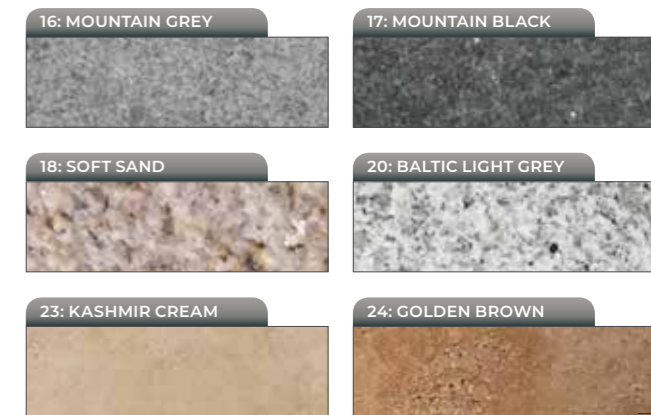

KIRUNA

FARBSHEMA

ZUSAMMENSETZUNG VON ZUBEHÖR BITTE SEITE 28 - 29 SEHEN

Paketpreise für Standard Becken

	Gerade	Radius	Ecken	Mountain Grey & Baltic Light Grey	Mountain Black & Soft Sand	Kashmir Cream & Golden Brown	Extra für Zubehör	Paletteeinheit(en)
RUND								
Ø 3,0 m.	-	20	-	€ 680,00	€ 910,00	€ 1.080,00	€ 152,60	1 pll
Ø 3,5 m.	-	22	-	€ 748,00	€ 1.001,00	€ 1.188,00	€ 152,60	1 pll
Ø 4,2 m.	-	25	-	€ 850,00	€ 1.137,50	€ 1.350,00	€ 187,60	1 pll
Ø 4,6 m.	-	25	-	€ 850,00	€ 1.137,50	€ 1.350,00	€ 187,60	1 pll
Ø 5,0 m.	-	28	-	€ 952,00	€ 1.274,00	€ 1.512,00	€ 187,60	1 pll
Ø 6,0 m.	-	33	-	€ 1.122,00	€ 1.501,50	€ 1.782,00	€ 211,90	1 pll
Ø 7,0 m.	-	37	-	€ 1.258,00	€ 1.683,50	€ 1.998,00	€ 211,90	1 pll
Ø 8,0 m.	-	-	-	-	-	-	-	-
Ø 9,0 m.	-	-	-	-	-	-	-	-
OVAL								
3,0 x 5,7	10	20	-	€ 947,00	€ 1.260,00	€ 1.430,00	€ 201,60	1 pll
3,0 x 7,0	14	20	-	€ 1.053,80	€ 1.400,00	€ 1.570,00	€ 211,90	1 pll
3,5 x 6,2	10	22	-	€ 1.015,00	€ 1.351,00	€ 1.538,00	€ 211,90	1 pll
3,5 x 7,5	14	22	-	€ 1.121,80	€ 1.491,00	€ 1.678,00	€ 211,90	1 pll
4,2 x 8,2	14	26	-	€ 1.257,80	€ 1.673,00	€ 1.894,00	€ 211,90	1 pll
4,2 x 9,5	18	26	-	€ 1.364,60	€ 1.813,00	€ 2.034,00	€ 222,20	2 pll
5,0 x 9,0	14	28	-	€ 1.325,80	€ 1.764,00	€ 2.002,00	€ 257,20	2 pll
5,0 x 10,3	18	28	-	€ 1.432,60	€ 1.904,00	€ 2.142,00	€ 271,20	2 pll
6,0 x 11,3	18	34	-	€ 1.636,60	€ 2.177,00	€ 2.466,00	€ 271,20	2 pll
6,0 x 12,6	22	34	-	€ 1.743,40	€ 2.317,00	€ 2.606,00	€ 271,20	2 pll
8-FÖRMINGEN								
3,5 x 5,5	-	34	-	€ 1.156,00	€ 1.547,00	€ 1.836,00	€ 197,90	1 pll
4,2 x 6,6	-	39	-	€ 1.326,00	€ 1.774,50	€ 2.106,00	€ 211,90	1 pll
4,6 x 7,25	-	40	-	€ 1.360,00	€ 1.820,00	€ 2.160,00	€ 211,90	2 pll
5,0 x 7,7	-	42	-	€ 1.428,00	€ 1.911,00	€ 2.268,00	€ 257,20	2 pll
5,5 x 8,55	-	43	-	€ 1.462,00	€ 1.956,50	€ 2.322,00	€ 271,20	2 pll
6,0 x 9,2	-	50	-	€ 1.700,00	€ 2.275,00	€ 2.700,00	€ 271,20	2 pll
RECHTECKIGEN								
3,0 x 6,0	30	-	4	€ 949,00	€ 1.239,20	€ 1.266,00	€ 211,90	1 pll
4,0 x 8,0	40	-	4	€ 1.216,00	€ 1.589,20	€ 1.616,00	€ 257,20	1 pll
5,0 x 10,0	50	-	4	€ 1.483,00	€ 1.939,20	€ 1.966,00	€ 271,20	2 pll

Alle Preise sind in Euro, ab Werk, zuzüglich Paletten und MwSt.