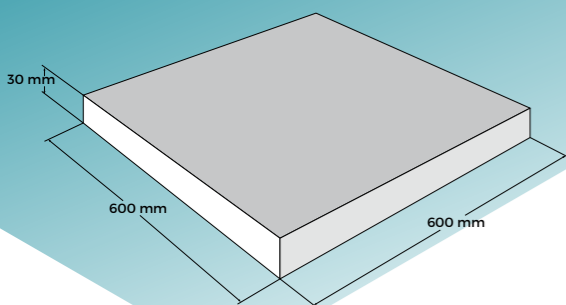

NATURA PLATTEN

Die Serie Natura umfasst auch Terrassenplatten, die in den gleichen Farben wie die Beckenrandsteine geliefert werden können. Dadurch haben Sie die Möglichkeit Ihren Terrassen- und Poolbereich mit diesen einzigartigen und äusserst exklusiven Granitsteinen zu verlegen. Das Grossformat entspricht dem heutigen Trend. Damit erhalten Sie eine ganz besondere Gestaltungsmöglichkeit, die nicht schöner sein könnte

Für weitere technische Informationen über unsere Steine und Rohmaterial besuchen Sie unsere Webseite www.scandi-roc.dk.