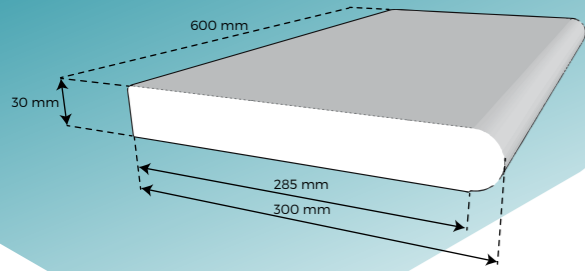

ZUBEHÖR

Verlege Material	Seite 28
-------------------------------	----------

ÜBRIGEN

Transport	Seite 30
Information über Materialien	Seite 32

KIRUNA

Exklusivem Serien von Beckenrandsteine aus Naturstein. Die Farben sind speziell zu unserem nordischen Stil und Klima ausgewählt worden. Die gebürstete Oberfläche ist bequem und schön und ausserdem dauerhaft rutschfest. Die Serie umfasst gerade Steine, eine grosse Auswahl von Radiussteine und verschiedene Eckformate. Die Serie bietet eine von den schönsten Lösungen sowohl für die Umrandung vom Pools als auch für die Terrasse. Für die Serie Kiruna gibt es auch das passende Terrasseplatten.