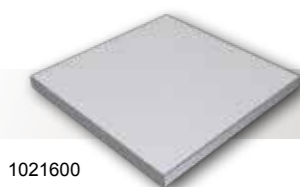

NATURA PLATTEN

1021600

Die Serie Natura umfasst auch Terrassenplatten, die in den gleichen Farben wie die Beckenrandsteine geliefert werden können. Dadurch haben Sie die Möglichkeit Ihren Terrassen- und Poolbereich mit diesen einzigartigen und äusserst exklusiven Granitsteinen zu verlegen. Das Grossformat entspricht dem heutigen Trend. Damit erhalten Sie eine ganz besondere Gestaltungsmöglichkeit, die nicht schöner sein könnte

Für weitere technische Informationen über unsere Steine und Rohmaterial besuchen Sie unsere Webseite www.scandi-roc.dk.