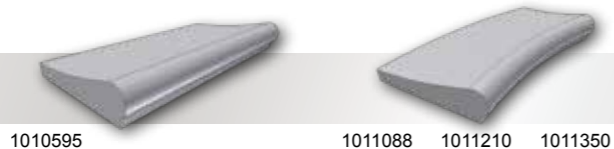

1010595   1011088   1011210   1011350
1011100   1011230   1011450
1011150   1011250
1011175   1011300