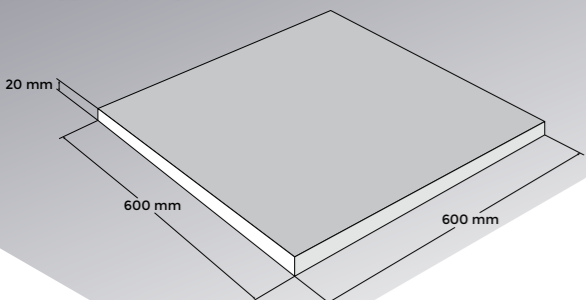

CERAMICA PLATTEN