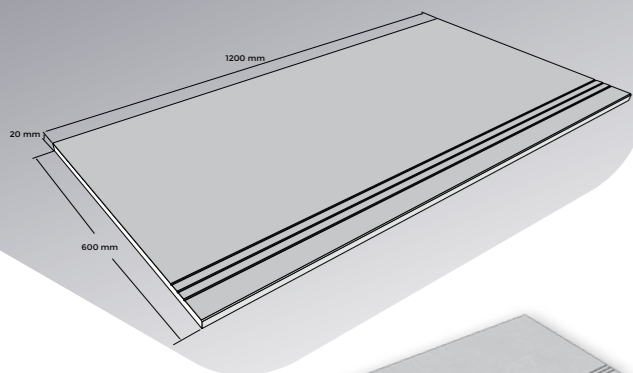

ST. TROPEZ

Attraktive und moderne Beckenrandsteine aus keramischen Feinsteinzeug. Das Großformat 120 x 60 ermöglicht einen völlig einzigartigen und exklusiven Abschluss Ihres Swimmingpools. Die rutschhemmende Oberfläche in Kombination mit der Randmarkierung gewährleistet eine optimale Sicherheit. Die vorderen und rückwärtigen Kanten sind poliert und gefast, was alles in allem ein visuell fertiges Erscheinungsbild gibt. Die keramischen Feinsteinzeug sind frostsicher, säure- und chlorbeständig und ölresistent. Das macht sie besonders pflegeleicht; dazu vertragen sie ebenfalls ein Reinigen mit dem Hochdruckreiniger. Die Serie besteht aus geraden Fliesen sowie mit 45 Grad geschnittenen Ecken. Sie verfügt ebenfalls über die dazugehörigen Terrassenfliesen.

Für weitere technische Informationen über unsere Steine und Rohmaterial besuchen Sie unsere Webseite www.scandi-roc.dk.

BITTE DIE ZUGEHÖRENDE TERRASSENPLATTEN AUF SEITE 14-15 SEHEN

GERADE

1041120

ECKEN

1041112

1041111

NUR FÜR RECHTECKBECKEN

PRODUKTERKLÄRUNG		IVORY WHITE	DUSTY GREY	DUSTY BLACK
DESIGN		ST. TROPEZ	ST. TROPEZ	ST. TROPEZ
TYP		Beckenrandstein	Beckenrandstein	Beckenrandstein
FARBE BEZEICHNUNG		Ivory White	Dusty Grey	Dusty Black
FARBECODE		30	31	32
MATERIAL		FEINSTEINZEUG	FEINSTEINZEUG	FEINSTEINZEUG
OBERSEITE		Rustfest (R11)	Rustfest (R11)	Rustfest (R11)
VORDERE KANTE		Gefast & Poliert	Gefast & Poliert	Gefast & Poliert
HINTER KANTE		Gefast & Poliert	Gefast & Poliert	Gefast & Poliert
Artikelnr.	Beschreibung	Preis Pro stck.	Preis Pro stck.	Preis Pro stck.
1041120	Gerade - 1200x600x20 mm	€ 95,50	€ 95,50	€ 95,50
1041111	Ecke - 45° - Recht	€ 98,50	€ 98,50	€ 98,50
1041112	Ecke - 45° - Links	€ 98,50	€ 98,50	€ 98,50

EMPFOHLENE TERRASSENPLATTEN. MEHR INFO AUF SEITE 14

Artikelnr.	Beschreibung	Preis Pro M2	Preis Pro M2	Preis Pro M2
1044120	Terrassenplatten 1200x600x20 mm	€ 69,90	€ 69,90	€ 69,90