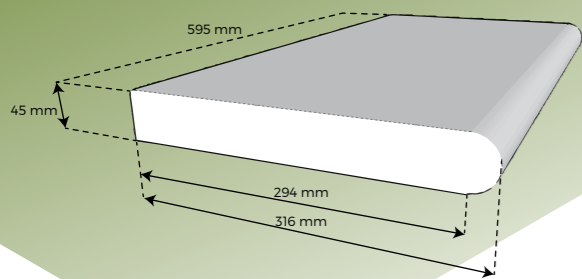

HELSINKI

HELSINKI ist eine zeitlose Beckenrandstein, sowohl was betreffend Design und Funktionsfähigkeit angeht. Das Design ist für montieren von zum Beispiel Überdachung, Sicherheitstuch usw. geeignet. Helsinki ist in einer grossen Auswahl von verschiedenen Radiussteine und Ecksteine lieferbar. Wird mit der wohlbekannte rustikale und rutschfeste Oberfläche geliefert.

Für weitere technische Informationen über unsere Steine und Rohmaterial besuchen Sie unsere Webseite www.scandi-roc.dk.

GERADE - RADIUS

1016595

1016100 1016210
1016150 1016250
1016175 1016300

ECKE

1016113

1016112

AUSSENECKE

1016122

PRODUKTERKLÄRUNG	OFF-WHITE	KHAKI	TERRACOTTA	SAHARA	A. BLACK	GREY
DESIGN	HELSINKI	HELSINKI	HELSINKI	HELSINKI	HELSINKI	HELSINKI
TYP	Beckenrandstein	Beckenrandstein	Beckenrandstein	Beckenrandstein	Beckenrandstein	Beckenrandstein
FARBE BEZEICHNUNG	Off-White	Khaki	Terracotta	Sahara	A. Black	Grey
FARBECODE	01	02	03	04	05	07
MATERIAL	BETON	BETON	BETON	BETON	BETON	BETON
OBERSEITE	Rustikal	Rustikal	Rustikal	Rustikal	Rustikal	Rustikal
HINTER KANTE	Gefast	Gefast	Gefast	Gefast	Gefast	Gefast

Artikelnr.	Beschreibung	Preis Pro stck.	Preis Pro stck.	Preis Pro stck.	Preis Pro stck.	Preis Pro stck.	Preis Pro stck.
1016595	Gerade - 595x316x45 mm.	€ 17,10	€ 20,00	€ 20,00	€ 20,00	€ 20,00	€ 20,00
1016100	Radius 1,00 meter	€ 17,10	€ 20,00	€ 20,00	€ 20,00	€ 20,00	€ 20,00
1016150	Radius 1,50 meter	€ 17,10	€ 20,00	€ 20,00	€ 20,00	€ 20,00	€ 20,00
1016175	Radius 1,75 meter	€ 17,10	€ 20,00	€ 20,00	€ 20,00	€ 20,00	€ 20,00
1016210	Radius 2,10 meter	€ 17,10	€ 20,00	€ 20,00	€ 20,00	€ 20,00	€ 20,00
1016250	Radius 2,50 meter	€ 17,10	€ 20,00	€ 20,00	€ 20,00	€ 20,00	€ 20,00
1016300	Radius 3,00 meter	€ 17,10	€ 20,00	€ 20,00	€ 20,00	€ 20,00	€ 20,00
1016112	Ecke - 90° hinterkant R vorne 135 mm.	€ 21,50	€ 24,50	€ 24,50	€ 24,50	€ 24,50	€ 24,50
1016113	Ecke, 90° in vor und hinterkant	€ 21,50	€ 24,50	€ 24,50	€ 24,50	€ 24,50	€ 24,50
1016122	Aussenecke 90 ° vorne	€ 21,50	€ 24,50	€ 24,50	€ 24,50	€ 24,50	€ 24,50