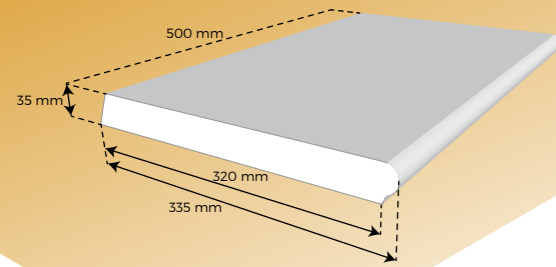

SPARTA

Die Typ Sparta ist durch das einfache und wärme Bild in der Steine gekennzeichnet. Ist möglich in den Farben Indian White und Indian Beige zu erhalten. In der Serie gibt viele verschiedene Radiusgrößen, und dadurch ist es möglich die Beckenrandsteine an fast sämtliche Pools auf den Markt anzupassen. Eine unglaubliche schicke und stilvolle Stein! Bitte auch die zugehörige Terrassenplatten, die die Serie vollenden, sehen.

Für weitere technische Informationen über unsere Steine und Rohmaterial besuchen Sie unsere Webseite www.scandi-roc.dk.

BITTE DIE ZUGEHÖRENDE TERRASSENPLATTEN AUF SEITE 26 SEHEN