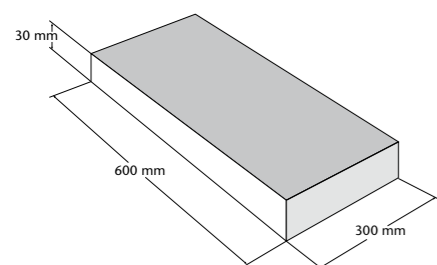

NATURA PLATTEN

1021600

Die Serie Natura umfasst auch Terrassenplatten, die in den gleichen Farben wie die Beckenrandsteine geliefert werden können. Dadurch haben Sie die Möglichkeit Ihren Terrassen- und Poolbereich mit diesen einzigartigen und äusserst exklusiven Granitsteinen zu verlegen. Das Grossformat entspricht dem heutigen Trend. Damit erhalten Sie eine ganz besondere Gestaltungsmöglichkeit, die nicht schöner sein könnte

Für weitere technische Informationen über unsere Steine und Rohmaterial besuchen Sie unsere Webseite www.scandi-roc.dk.