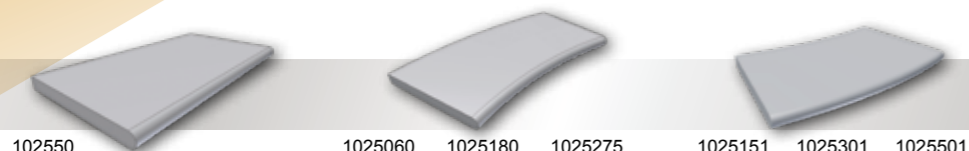

102550   1025060   1025180   1025275   1025151   1025301   1025501
1025100   1025200   1025300
1025125   1025230   1025350
1025150