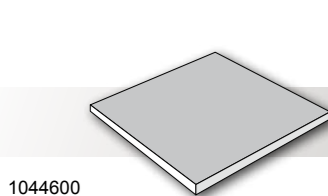

1044120

CERAMICA PLATTEN

1044600