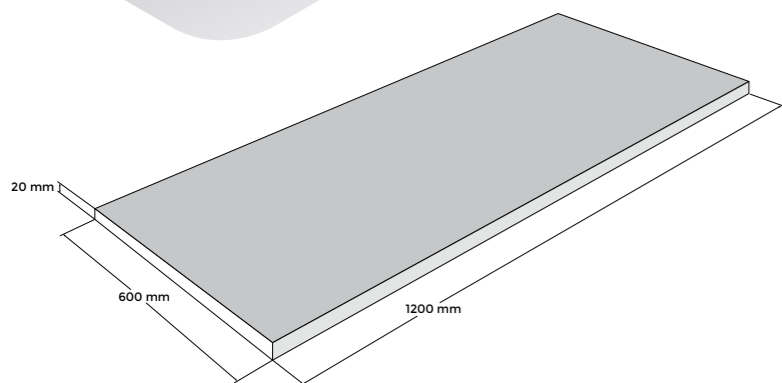

CERAMICA PLATTEN

Die Ceramica Serie bietet auch Terrassenplatten an, die in derselben Farbe wie die Beckenrandsteine erhältlich sind. Die Terrassenplatten sind in modernen Großformaten von 120 x 60 und 60 x 60 verfügbar; das ermöglicht Ihnen, Ihrer Terrasse oder dem Poolbereich ein einzigartiges High End Ergebnis zu verleihen.

Für weitere technische Informationen über unsere Steine und Rohmaterial besuchen Sie unsere Webseite www.scandi-roc.dk.