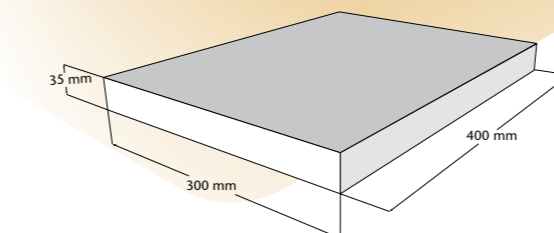

OLYMPIA PLATTEN

Olympia Terrassenplatten werden in dieser Serie mit Struktur die für die Beckenrandsteine Roma anpassen geliefert. Die Serie wird in verschiedenen Formaten geliefert, damit Sie mehrere interessante individuelle Gestaltungen machen können. Die individuelle Gestaltungen sind einer von den Hauptingredienzen in dem römischen Ausdruck. Werden in den 2 Farben Indian White & Indian Beige geliefert. Diese ist ganz einzigartig, und ist nur bei Scandi-Roc möglich zu kaufen

Für weitere technische Informationen über unsere Steine und Rohmaterial besuchen Sie unsere Webseite www.scandi-roc.dk.

**DIESE TERRASSENPLATTEN
GEHÖRT ZUM ROMA
BECKENRANDSTEINE**