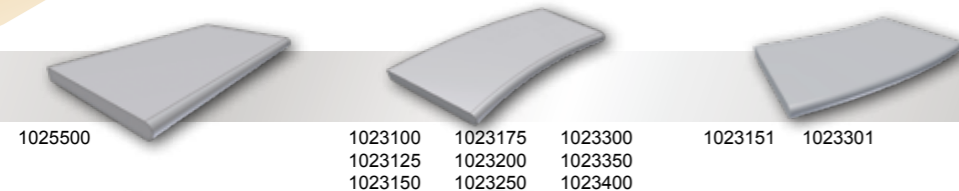

GERADE - RADIUS