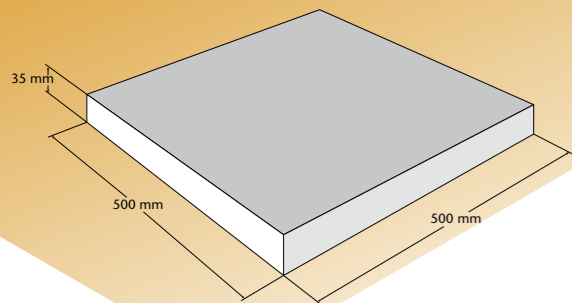

OLYMPIA PLATTEN

Um Ihre Steinewahl zu vollenden, liefern wir Terrassenplatten angepasst auf Sparta. Die Steine werden in gleicher Farbe und Struktur als die Beckenrandsteine geliefert, und wir geben Ihnen die Möglichkeit Ihre ganz persönliche Poolgebiets zu schaffen. Werden in den 2 Farben Indian White & Indian Beige geliefert. Eine ganz spezielle Stein, die speziell für Poolgebiete und Terrassen hergestellt sind.

Für weitere technische Informationen über unsere Steine und Rohmaterial besuchen Sie unsere Webseite www.scandi-roc.dk.

**DIESE TERRASSENPLATTEN
GEHÖRT ZUM SPARTA
BECKENRANDSTEINE**