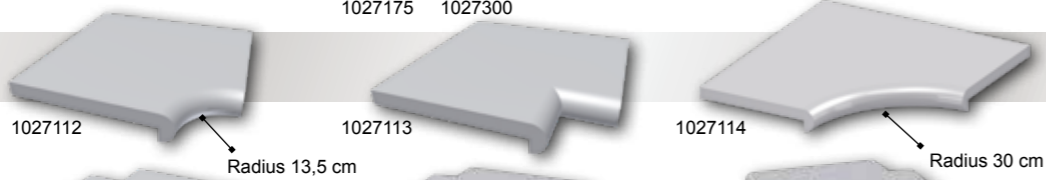

NAPOLI

Mit Napoli Beckenrandsteine bieten wir eine Naturstein mit Nase an. Die Beckenrandsteine sind aus einem Stück 6 cm Steinblock geschnitten. Die "Nase", die nach unten in das Becken geht, gibt den Pool ein schönes abgeschlossenes Aussehen. Es kommt, wie die anderen Beckenrandsteine in einer grosse Auswahl von geraden Steine, Radius Steine und Ecke Steine. Napoli sind in die vier bekannten Natursteinfarben verfügbar. Die Terrassenplatten von Serie NATURA ist für den Napoli angepasst.

Für weitere technische Informationen über unsere Steine und Rohmaterial besuchen Sie unsere Webseite www.scandi-roc.dk.

Sind von einer 6 cm Block gefräst.

BITTE DIE ZUGEHÖRENDE TERRASSENPLATTEN AUF SEITE 8-9 SEHEN

GERADE - RADIUS

ECKE

AUSSENECKE

PRODUKTERKLÄRUNG	BALTIC LIGHT GREY	MOUNTAIN GREY	MOUNTAIN BLACK	SOFT SAND
DESIGN	NAPOLI	NAPOLI	NAPOLI	NAPOLI
TYP	Beckenrandstein	Beckenrandstein	Beckenrandstein	Beckenrandstein
FARBE BEZEICHNUNG	Baltic Light Grey	Mountain Grey	Mountain Black	Soft Sand
FARBECODE	20	16	17	18
MATERIAL	GRANIT	GRANIT	BASALT	GRANIT
OBERSEITE	Gestokkt & Gebürstet	Geflammt & Gebürstet	Geflammt & Gebürstet	Gestokkt & Gebürstet
VORDERE KANTE	Poliert	Geschliffen	Geflammt & Gebürstet	Poliert
HINTER KANTE	Poliert	Geschliffen	Geflammt & Gebürstet	Poliert