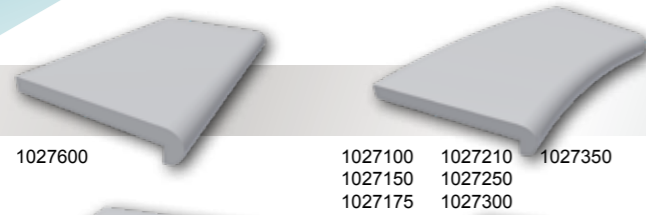

NAPOLI

Mit Napoli Beckenrandsteine bieten wir eine Naturstein mit Nase an. Die Beckenrandsteine sind aus einem Stück 6 cm Steinblock geschnitten. Die "Nase", die nach unten in das Becken geht, gibt den Pool ein schönes abgeschlossenes Aussehen. Es kommt, wie die anderen Beckenrandsteine in einer grosse Auswahl von geraden Steine, Radius Steine und Ecke Steine. Napoli sind in die vier bekannten Natursteinfarben verfügbar. Die Terrassenplatten von Serie NATURA ist für den Napoli angepasst.

Für weitere technische Informationen über unsere Steine und Rohmaterial besuchen Sie unsere Webseite www.scandi-roc.dk.

Sind von einer 6 cm Block gefräst.

BITTE DIE ZUGEHÖRENDE TERRASSENPLATTEN AUF SEITE 8-9 SEHEN

GERADE - RADIUS

ECKE

AUSSENECKE

PRODUKTERKLÄRUNG	BALTIC LIGHT GREY	MOUNTAIN GREY	MOUNTAIN BLACK	SOFT SAND
DESIGN	NAPOLI	NAPOLI	NAPOLI	NAPOLI
TYP	Beckenrandstein	Beckenrandstein	Beckenrandstein	Beckenrandstein
FARBE BEZEICHNUNG	Baltic Light Grey	Mountain Grey	Mountain Black	Soft Sand
FARBECODE	20	16	17	18
MATERIAL	GRANIT	GRANIT	BASALT	GRANIT
OBERSEITE	Gestokkt & Gebürstet	Geflammt & Gebürstet	Geflammt & Gebürstet	Gestokkt & Gebürstet
VORDERE KANTE	Poliert	Geschliffen	Geflammt & Gebürstet	Poliert
HINTER KANTE	Poliert	Geschliffen	Geflammt & Gebürstet	Poliert