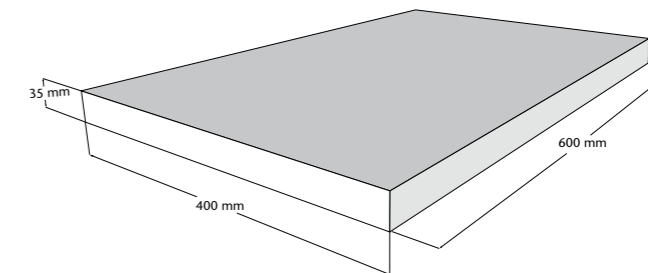

22: INDIAN BEIGE

1026300

1026400

1026500

1026600

PRODUKTERKLÄRUNG		INDIAN WHITE	INDIAN BEIGE
DESIGN		OLYMPIA PLATTEN	OLYMPIA PLATTEN
TYP		Terrassenplatten für ROMA	Terrassenplatten für ROMA
FARBE BEZEICHNUNG		Indian White	Indian Beige
FARBECODE		21	22
MATERIAL		BETON	BETON
OBERSEITE		Glat mit struktur	Glat mit struktur
Artikelnr.	Beschreibung	Preis Pro. M2	Preis Pro. M2
1026300	Fliese 300x400x35 mm	€ 56,20	€ 56,20
1026400	Fliese 400x400x35 mm	€ 56,20	€ 56,20
1026500	Fliese 500x400x35 mm	€ 56,20	€ 56,20
1026600	Fliese 600x400x35 mm 10 m2 pro palette.	€ 56,20	€ 56,20