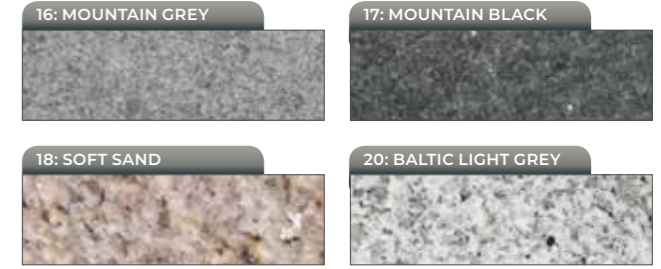

NAPOLI

FARBSHEMA

Paketpreise für Standard Becken

	Gerade	Radius	Ecken	Mountain Grey & Baltic Light Grey	Mountain black & Soft Sand	Extra für Zubehör	Paletteinheit(en)
RUND							
Ø 3,0 m.	-	20	-	€ 1.206,00	€ 1.512,00	€ 152,60	1 pll
Ø 3,5 m.	-	22	-	€ 1.326,60	€ 1.663,20	€ 152,60	1 pll
Ø 4,2 m.	-	25	-	€ 1.507,50	€ 1.890,00	€ 187,60	1 pll
Ø 4,6 m.	-	25	-	€ 1.507,50	€ 1.890,00	€ 187,60	1 pll
Ø 5,0 m.	-	28	-	€ 1.688,40	€ 2.116,80	€ 187,60	1 pll
Ø 6,0 m.	-	33	-	€ 1.989,90	€ 2.494,80	€ 211,90	1 pll
Ø 7,0 m.	-	37	-	€ 2.231,10	€ 2.797,20	€ 211,90	1 pll
Ø 8,0 m.	-	-	-	-	-	-	-
Ø 9,0 m.	-	-	-	-	-	-	-
OVAL							
3,0 x 5,7	10	20	-	€ 1.712,00	€ 2.126,00	€ 201,60	1 pll
3,0 x 7,0	14	20	-	€ 1.914,40	€ 2.371,60	€ 211,90	1 pll
3,5 x 6,2	10	22	-	€ 1.832,60	€ 2.277,20	€ 211,90	1 pll
3,5 x 7,5	14	22	-	€ 2.035,00	€ 2.522,80	€ 211,90	1 pll
4,2 x 8,2	14	26	-	€ 2.276,20	€ 2.825,20	€ 211,90	1 pll
4,2 x 9,5	18	26	-	€ 2.478,60	€ 3.070,80	€ 222,20	2 pll
5,0 x 9,0	14	28	-	€ 2.396,80	€ 2.976,40	€ 257,20	2 pll
5,0 x 10,3	18	28	-	€ 2.599,20	€ 3.222,00	€ 271,20	2 pll
6,0 x 11,3	18	34	-	€ 2.961,00	€ 3.675,60	€ 271,20	2 pll
6,0 x 12,6	22	34	-	€ 3.163,40	€ 3.921,20	€ 271,20	2 pll
8-FÖRMINGEN							
3,5 x 5,5	-	34	-	€ 2.050,20	€ 2.570,40	€ 197,90	1 pll
4,2 x 6,6	-	39	-	€ 2.351,70	€ 2.948,40	€ 211,90	1 pll
4,6 x 7,25	-	40	-	€ 2.412,00	€ 3.024,00	€ 211,90	2 pll
5,0 x 7,7	-	42	-	€ 2.532,60	€ 3.175,20	€ 257,20	2 pll
5,5 x 8,55	-	43	-	€ 2.592,90	€ 3.250,80	€ 271,20	2 pll
6,0 x 9,2	-	50	-	€ 3.015,00	€ 3.780,00	€ 271,20	2 pll
RECHTECKIGEN							
3,0 x 6,0	30	-	4	€ 1.776,40	€ 2.170,00	€ 211,90	1 pll
4,0 x 8,0	40	-	4	€ 2.282,40	€ 2.784,00	€ 257,20	1 pll
5,0 x 10,0	50	-	4	€ 2.788,40	€ 3.398,00	€ 271,20	2 pll

Alle Preise sind in Euro, ab Werk, zuzüglich Paletten und MwSt.