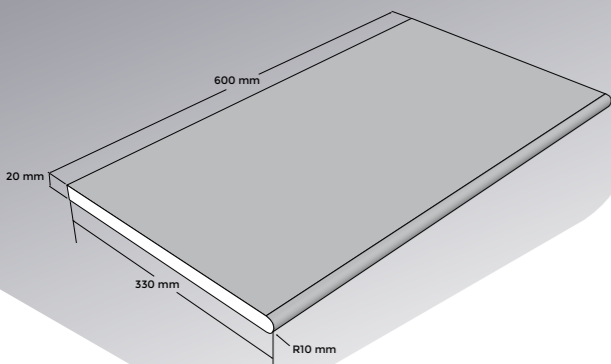

MARANELLO

Elegante, schöne und bahnbrechende Beckenrandsteine aus keramischem Feinsteinzeug. Die Serie ist mit geraden Fliesen, sowie einer reichen Auswahl an Radiusfliesen und diverse Ecken erhältlich, was man bislang bei Keramikfliesen noch nicht gesehen hat. Die Serie lässt sich für die meisten am Markt erhältlichen Standard Swimmingpools einsetzen. Sie hat schön verarbeitete Randfliesen, die eine polierte und abgerundete Front und eine gefaste rückwärtige Kante haben. Um den Poolbereich zu vollenden, können wir die dazugehörigen Terrassenfliesen in denselben Farben anbieten, die in der Serie erhältlich sind. Die keramischen Feinsteinzeug sind frostsicher, säure- und chlorbeständig und ölresistent. Das macht sie besonders pflegeleicht; dazu vertragen sie ebenfalls ein Reinigen mit dem Hochdruckreiniger

Für weitere technische Informationen über unsere Steine und Rohmaterial besuchen Sie unsere Webseite www.scandi-roc.dk.

BITTE DIE ZUGEHÖRENDE TERRASSENPLATTEN AUF SEITE 14-15 SEHEN