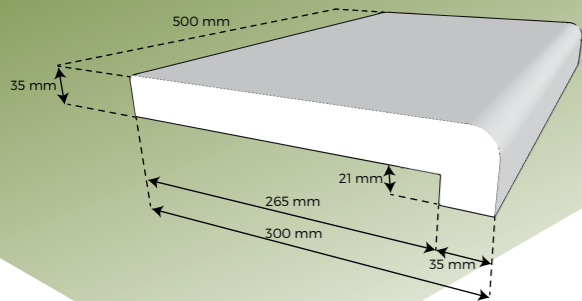

ATHEN

Die Serie ATHEN ist aufgrund der grossen Nachfrage von unseren ausländischen Verbrauchern entwickelt worden. Durch die steigende Nachfrage sowohl im Aus- als auch im Inland wurden die vielen verschiedenen Radius- und Ecksteine entwickelt. Die "Nase", die nach unten in das Becken geht, gibt den Pool ein schönes abgeschlossenes Aussehen und ist perfekt geeignet für "Linerpools". Wird mit der wohlbekannte rustikale und rutschfeste Oberfläche geliefert.

Für weitere technische Informationen über unsere Steine und Rohmaterial besuchen Sie unsere Webseite www.scandi-roc.dk.

GERADE - RADIUS

1014500

1014100 1014210
1014150 1014250
1014175 1014300

ECKE

1014513

AUSSENECKE

1014522

PRODUKTERKLÄRUNG	OFF-WHITE	KHAKI	TERRACOTTA	SAHARA	A. BLACK	GREY
DESIGN	ATHEN	ATHEN	ATHEN	ATHEN	ATHEN	ATHEN
TYP	Beckenrandstein	Beckenrandstein	Beckenrandstein	Beckenrandstein	Beckenrandstein	Beckenrandstein
FARBE BEZEICHNUNG	Off-White	Khaki	Terracotta	Sahara	A. Black	Grey
FARBECODE	01	02	03	04	05	07
MATERIAL	BETON	BETON	BETON	BETON	BETON	BETON
OBERSEITE	Rustikal	Rustikal	Rustikal	Rustikal	Rustikal	Rustikal
HINTER KANTE	Gefast	Gefast	Gefast	Gefast	Gefast	Gefast

Artikelnr.	Beschreibung	Preis Pro stck.	Preis Pro stck.	Preis Pro stck.	Preis Pro stck.	Preis Pro stck.	Preis Pro stck.
1014500	Gerade - 500x300x35 mm.	€ 15,70	€ 18,50	€ 18,50	€ 18,50	€ 18,50	€ 18,50
1014100	Radius 1,00 meter	€ 17,10	€ 20,00	€ 20,00	€ 20,00	€ 20,00	€ 20,00
1014150	Radius 1,50 meter	€ 17,10	€ 20,00	€ 20,00	€ 20,00	€ 20,00	€ 20,00
1014175	Radius 1,75 meter	€ 17,10	€ 20,00	€ 20,00	€ 20,00	€ 20,00	€ 20,00
1014210	Radius 2,10 meter	€ 17,10	€ 20,00	€ 20,00	€ 20,00	€ 20,00	€ 20,00
1014250	Radius 2,50 meter	€ 17,10	€ 20,00	€ 20,00	€ 20,00	€ 20,00	€ 20,00
1014300	Radius 3,00 meter	€ 17,10	€ 20,00	€ 20,00	€ 20,00	€ 20,00	€ 20,00
1014513	Ecke, 90° in vor und hinterkant	€ 21,50	€ 24,50	€ 24,50	€ 24,50	€ 24,50	€ 24,50
1014522	Aussenecke 90° vorne	€ 21,50	€ 24,50	€ 24,50	€ 24,50	€ 24,50	€ 24,50