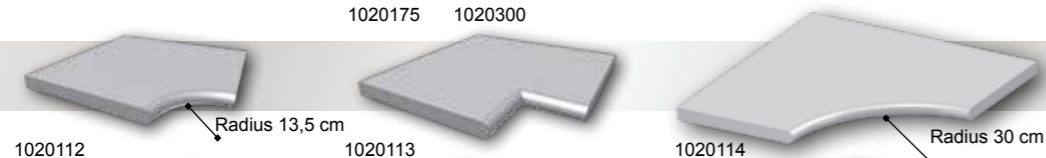

KIRUNA

Exklusivem Serien von Beckenrandsteine aus Naturstein. Die Farben sind speziell zu unserem nordischen Stil und Klima ausgewählt worden. Die gebürstete Oberfläche ist bequem und schön und ausserdem dauerhaft rutschfest. Die Serie umfasst gerade Steine, eine grosse Auswahl von Radiussteine und verschiedene Eckformate. Die Serie bietet eine von den schönsten Lösungen sowohl für die Umrandung vom Pools als auch für die Terrasse. Für die Serie Kiruna gibt es auch das passende Terrasseplatten.

Für weitere technische Informationen über unsere Steine und Rohmaterial besuchen Sie unsere Webseite www.scandi-roc.dk.

BITTE DIE ZUGEHÖRENDE TERRASSENPLATTEN AUF SEITE 8-9 SEHEN

GERADE - RADIUS

ECKE

AUSSENECKE

PRODUKTERKLÄRUNG	BALTIC LIGHT GREY	MOUNTAIN GREY	MOUNTAIN BLACK	SOFT SAND	KASHMIR CREAM	GOLDEN BROWN
DESIGN	KIRUNA	KIRUNA	KIRUNA	KIRUNA	KIRUNA	KIRUNA
TYP	Beckenrandstein	Beckenrandstein	Beckenrandstein	Beckenrandstein	Beckenrandstein	Beckenrandstein
FARBE BEZEICHNUNG	Baltic Light Grey	Mountain Grey	Mountain Black	Soft Sand	Kashmir Cream	Golden Brown
FARBECODE	20	16	17	18	23	24
MATERIAL	GRANIT	GRANIT	BASALT	GRANIT	TRAVERTIN	TRAVERTIN
OBERSEITE	Gestokkt & Gebürstet	Geflammt & Gebürstet	Geflammt & Gebürstet	Gestokkt & Gebürstet	Getrommelt	Getrommelt
VORDERE KANTE	Poliert	Geflammt & Gebürstet	Geflammt & Gebürstet	Poliert	Getrommelt / Gesägt	Getrommelt / Gesägt
HINTER KANTE	Gesägt	Gesägt	Gesägt	Gesägt	Gesägt	Gesägt