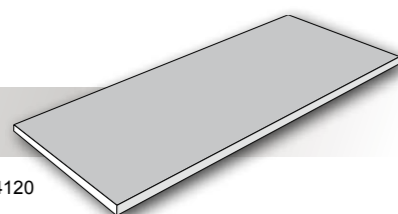

1044120

Die Ceramica Serie bietet auch Terrassenplatten an, die in derselben Farbe wie die Beckenrandsteine erhältlich sind. Die Terrassenplatten sind in modernen Großformaten von 120 x 60 und 60 x 60 verfügbar; das ermöglicht Ihnen, Ihrer Terrasse oder dem Poolbereich ein einzigartiges High End Ergebnis zu verleihen.

Für weitere technische Informationen über unsere Steine und Rohmaterial besuchen Sie unsere Webseite www.scandi-roc.dk.