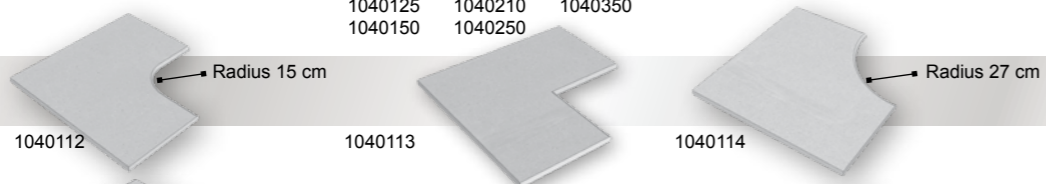

MARANELLO

Elegante, schöne und bahnbrechende Beckenrandsteine aus keramischem Feinsteinzeug. Die Serie ist mit geraden Fliesen, sowie einer reichen Auswahl an Radiusfliesen und diverse Ecken erhältlich, was man bislang bei Keramikfliesen noch nicht gesehen hat. Die Serie lässt sich für die meisten am Markt erhältlichen Standard Swimmingpools einsetzen. Sie hat schön verarbeitete Randfliesen, die eine polierte und abgerundete Front und eine gefaste rückwärtige Kante haben. Um den Poolbereich zu vollenden, können wir die dazugehörigen Terrassenfliesen in denselben Farben anbieten, die in der Serie erhältlich sind. Die keramischen Feinsteinzeug sind frostsicher, säure- und chlorbeständig und ölresistent. Das macht sie besonders pflegeleicht; dazu vertragen sie ebenfalls ein Reinigen mit dem Hochdruckreiniger

Für weitere technische Informationen über unsere Steine und Rohmaterial besuchen Sie unsere Webseite www.scandi-roc.dk.

BITTE DIE ZUGEHÖRENDE TERRASSENPLATTEN AUF SEITE 14-15 SEHEN

GERADE - RADIUS

ECKE

AUSSENECKE

PRODUKTERKLÄRUNG

	IVORY WHITE	DUSTY GREY	DUSTY BLACK
DESIGN	MARANELLO	MARANELLO	MARANELLO
TYP	Beckenrandstein	Beckenrandstein	Beckenrandstein
FARBE BEZEICHNUNG	Ivory White	Dusty Grey	Dusty Black
FARBECODE	30	31	32
MATERIAL	FEINSTEINZEUG	FEINSTEINZEUG	FEINSTEINZEUG
OBERSEITE	Rustfest (R1)	Rustfest (R1)	Rustfest (R1)
VORDERE KANTE	Gerundet & Poliert	Gerundet & Poliert	Gerundet & Poliert
HINTER KANTE	Gefast & Poliert	Gefast & Poliert	Gefast & Poliert