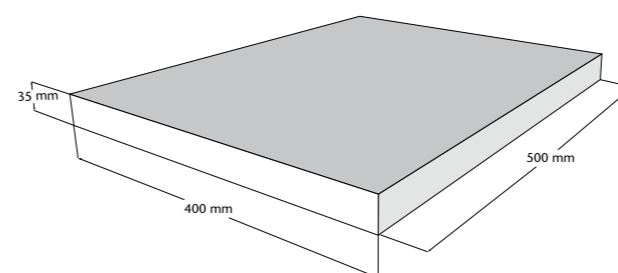

OLYMPIA PLATTEN

Olympia Terrassenplatten werden in dieser Serie mit Struktur die für die Beckenrandsteine Roma anpassen geliefert. Die Serie wird in verschiedenen Formaten geliefert, damit Sie mehrere interessante individuelle Gestaltungen machen können. Die individuelle Gestaltungen sind einer von den Hauptingredienzen in dem römischen Ausdruck. Werden in den 2 Farben Indian White & Indian Beige geliefert. Diese ist ganz einzigartig, und ist nur bei Scandi-Roc möglich zu kaufen

Für weitere technische Informationen über unsere Steine und Rohmaterial besuchen Sie unsere Webseite www.scandi-roc.dk.

**DIESE TERRASSENPLATTEN
GEHÖRT ZUM ROMA
BECKENRANDSTEINE**