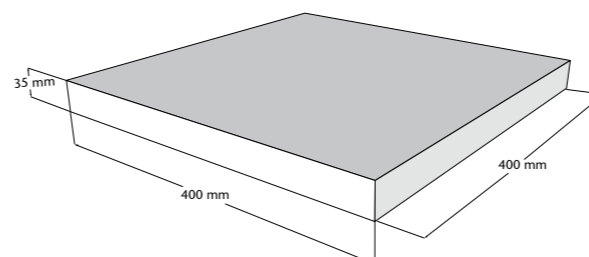

OLYMPIA PLATTEN

Olympia Terrassenplatten werden in dieser Serie mit Struktur die für die Beckenrandsteine Roma anpassen geliefert. Die Serie wird in verschiedenen Formaten geliefert, damit Sie mehrere interessante individuelle Gestaltungen machen können. Die individuelle Gestaltungen sind einer von den Hauptingredienzen in dem römischen Ausdruck. Werden in den 2 Farben Indian White & Indian Beige geliefert. Diese ist ganz einzigartig, und ist nur bei Scandi-Roc möglich zu kaufen

Für weitere technische Informationen über unsere Steine und Rohmaterial besuchen Sie unsere Webseite www.scandi-roc.dk.

**DIESE TERRASSENPLATTEN
GEHÖRT ZUM ROMA
BECKENRANDSTEINE**