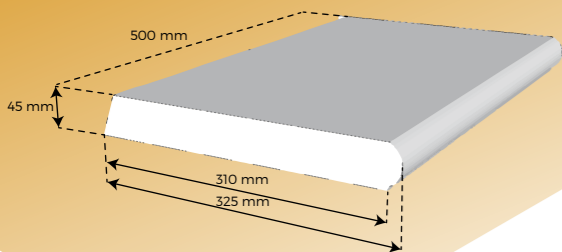

ROMA

Roma Beckenrandstein ist eine interessante Serie von Steine, die mit einer einzigartigen Oberflächenstruktur, die Möglichkeit eine gemütliche Atmosphäre bei den Poolgebiet zu schaffen geben. Bitte auch die zugehörige Terrassenplatten, die dein Projekt vollenden, sehen.

Für weitere technische Informationen über unsere Steine und Rohmaterial besuchen Sie unsere Webseite www.scandi-roc.dk.

BITTE DIE ZUGEHÖRENDE TERRASSENPLATTEN AUF SEITE 27 SEHEN

GERADE - RADIUS