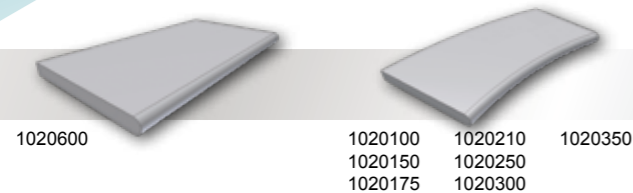

GERADE - RADIUS