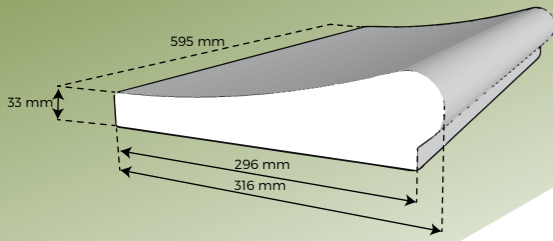

FLORIDA

FLORIDA ist die weithin bekannte klassische Beckenrandsteine. Das Design ist in den siebziger Jahren in den USA entwickelt worden. Es war der Anfang der heutigen Produktion von Beckenrandsteine bei Scandi-Roc. Seit dem gehört dieses Modell zu dem beliebtesten Design. Mit der wellenbrechender Spülkante gibt es dem Pool einen markanten und eleganten Abschluss. Die Serie Florida hat eine grosse Auswahl von verschiedenen Radius- und Ecksteine, die alle rutschfest und frostbeständig sind.

Für weitere technische Informationen über unsere Steine und Rohmaterial besuchen Sie unsere Webseite www.scandi-roc.dk.

GERADE - RADIUS