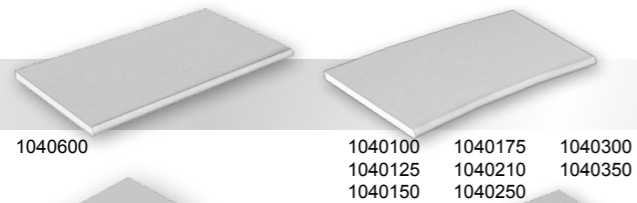

GERADE - RADIUS