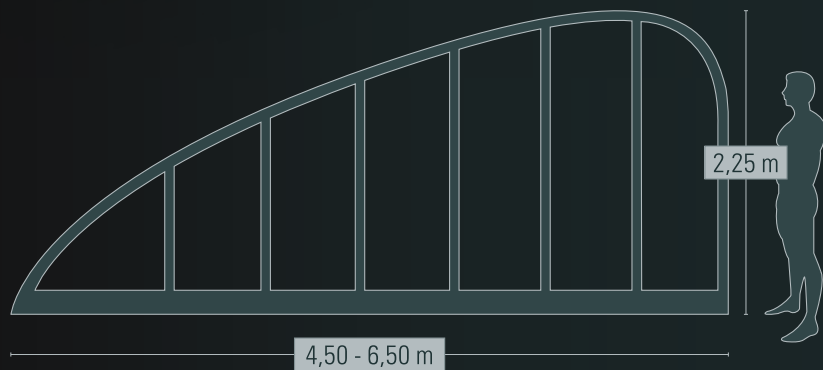

3,50 - 5,50 m

1,10 - 1,60 m

Zentimetergenau von 3,50 bis 5,50 m Breite.
Zentimetergenau bis zu 14 m Länge.
richtet sich nach der Breite von 1,10 bis 1,60 m Höhe.

Die begehbare SOFT in Korbbogenform.

Sie verkörpert die Schwimmhalle für gehobene Ansprüche!
Der begehbare Innenraum bietet zusätzlichen Nutzen!

Zentimetergenau von 3,50 bis 6,50 m Breite.
Zentimetergenau bis zu 14 m Länge.
2,20 m Höhe.

Die halbrunde SOFT.

Sie ist eine formschöne Überdachungsvariante und gleichzeitig der Klassiker der thermoSOFT-Serie.

Zentimetergenau von 3,50 bis 5,50 m **Breite.**
Zentimetergenau bis zu 14 m **Länge.**
richtet sich nach der Breite von 1,20 bis 2,10 m **Höhe.**

Die windschnittige SOFT.

Wer sagt denn eigentlich, dass Schwimmbadüberdachungen immer unauffällig sein müssen? Die thermoSOFT oS5 besticht nicht nur durch ihre extravagante und markante Form, sondern verbindet Design und Funktionalität miteinander.

Zentimetergenau von 4,50 bis 6,50 m **Breite.**

Zentimetergenau bis zu 14 m **Länge.**

2,25 m **Höhe.**

Serienmäßige Ausstattung.

Unsere verschiebbaren Überdachungsvarianten sind von Grund auf mit den gleichen Basiselementen ausgestattet: