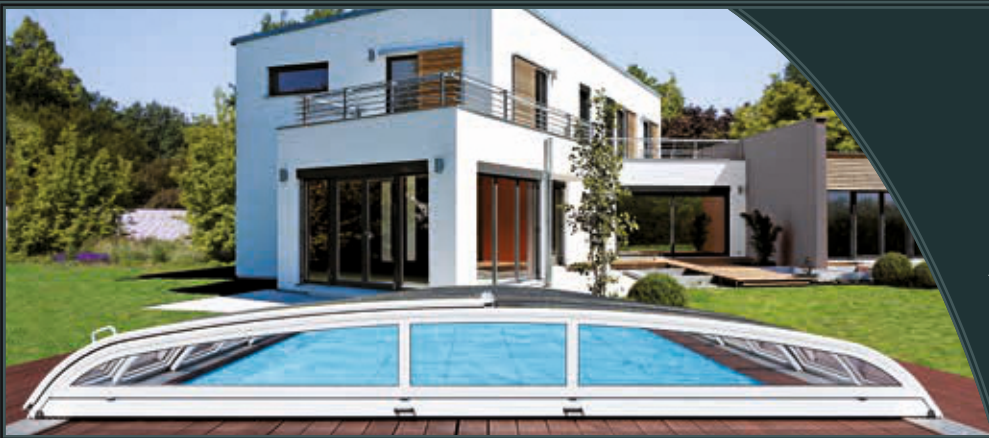

Die Superflache in Korbbogenform.

Die thermoSOFT oS.