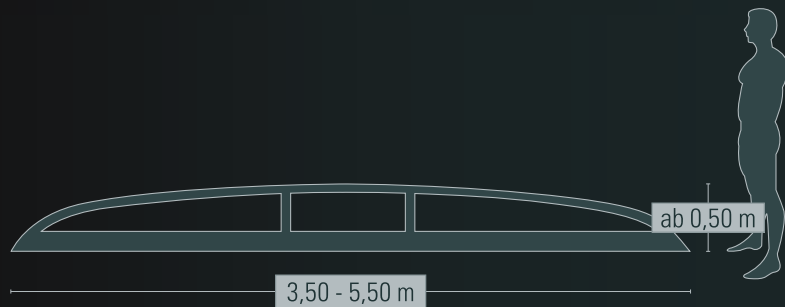

Die Halbrunde.

Die thermoSOFT oS4.

Die Windschnittige.

Die thermoSOFT oS5.

Die superflache SOFT oS.

Die thermoSOFT oS ist die flachste Poolüberdachung, die wir je gebaut haben.

Zentimetergenau von 3,50 bis 5,50 m **Breite.**
Zentimetergenau bis zu 14 m **Länge.**
ab 0,50 m **Höhe.**

Die flache SOFT in Korbbogenform.

Mit ihrer eleganten, niedrigen Formgebung ist sie vor allem für Standorte konzipiert, die sich in Ihrem Blickfeld befinden. Perfekt zum Schwimmen in geschlossener Überdachung.

Zentimetergenau von 3,50 bis 5,50 m

Breite.

Zentimetergenau bis zu 14 m

Länge.

richtet sich nach der Breite von 0,65 bis 1,05 m

Höhe.

Die halbhohle SOFT in Korbbogenform.

Sie harmoniert durch ihre sanfte, universelle Formgebung perfekt mit jeder Gartenlandschaft.

3,50 - 5,50 m

1,10 - 1,60 m

Zentimetergenau von 3,50 bis 5,50 m Breite.
Zentimetergenau bis zu 14 m Länge.
richtet sich nach der Breite von 1,10 bis 1,60 m Höhe.

Die begehbare SOFT in Korbbogenform.

Sie verkörpert die Schwimmhalle für gehobene Ansprüche!
Der begehbare Innenraum bietet zusätzlichen Nutzen!