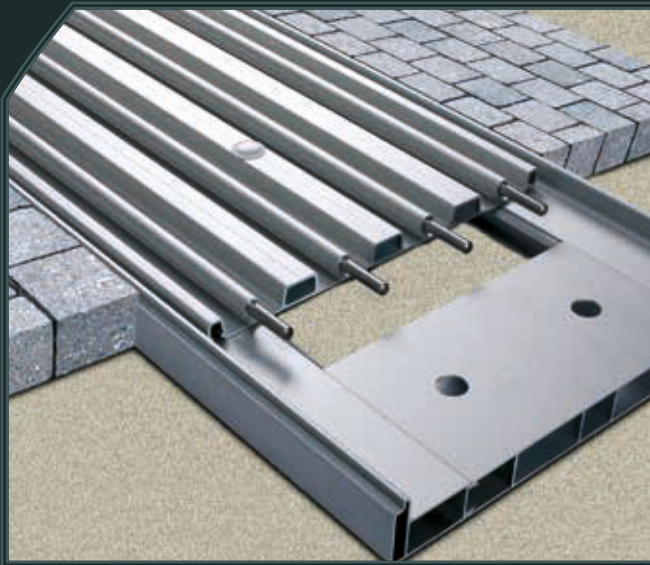

Klarglas-Kunststoffplattenverglasung.
Einschichtige Platten mit einer Stärke von 4 mm.

10 kugelgelagerte Rollen.
Pro Element (für kinderleichtes Verschieben).

Abgerundete Profile.
Pulverbeschichtetes Weißaluminium mit Effektlackierung.

Rückhaltesystem mit Arretierung.
Hohe Stabilität und Tragfähigkeit bei Winddruck und Schneelast.

Laufschienen.
Extra flach mit einer Höhe von 1,6 cm und einer Breite von 23,2 cm.

Extras.

obru bietet Ihnen selbstverständlich auch bei der Ausstattung ein Plus an Mehr. Unser Team passt Ihre Poolüberdachung nicht nur auf Ihre Wünsche an, sondern stattet sie auch mit speziellen Extras aus. So wird Ihre Überdachung gewiss zum Highlight. Alle Sonderausstattungen passen sich optimal an jede Überdachungsvariante an.