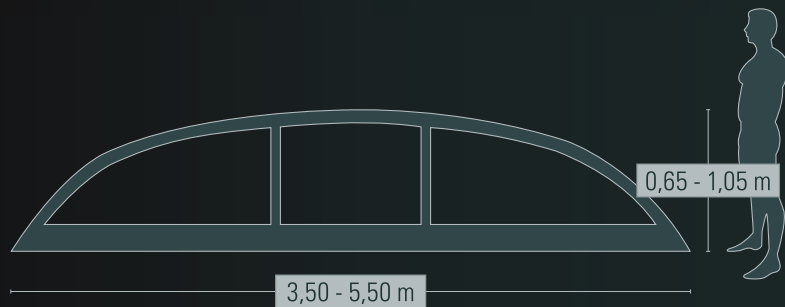

Die Halbrunde.

Die thermoSOFT oS4.

Die Windschnittige.

Die thermoSOFT oS5.

Die superflache SOFT oS.

Die thermoSOFT oS ist die flachste Poolüberdachung, die wir je gebaut haben.

Zentimetergenau von 3,50 bis 5,50 m **Breite.**
Zentimetergenau bis zu 14 m **Länge.**
ab 0,50 m **Höhe.**

Die flache SOFT in Korbbogenform.

Mit ihrer eleganten, niedrigen Formgebung ist sie vor allem für Standorte konzipiert, die sich in Ihrem Blickfeld befinden. Perfekt zum Schwimmen in geschlossener Überdachung.

Zentimetergenau von 3,50 bis 5,50 m

Breite.

Zentimetergenau bis zu 14 m

Länge.

richtet sich nach der Breite von 0,65 bis 1,05 m

Höhe.

Die halbhohle SOFT in Korbbogenform.

Sie harmoniert durch ihre sanfte, universelle Formgebung perfekt mit jeder Gartenlandschaft.

3,50 - 5,50 m

1,10 - 1,60 m

Zentimetergenau von 3,50 bis 5,50 m Breite.
Zentimetergenau bis zu 14 m Länge.
richtet sich nach der Breite von 1,10 bis 1,60 m Höhe.

Die begehbare SOFT in Korbbogenform.

Sie verkörpert die Schwimmhalle für gehobene Ansprüche!
Der begehbare Innenraum bietet zusätzlichen Nutzen!