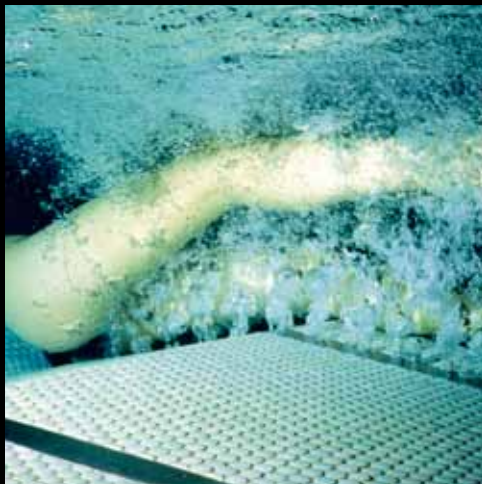

Sportliches Schwimmen,
aktives Schwimmtraining
oder Wellness-Massagen –
unsere Gegenstromschwimm-
anlagen sind die absoluten
Spaßmacher im Schwimmbe-
cken. Langeweile kommt hier
nicht auf. Geeignet für alle
Altergruppen.

FLUVO® – DIE MARKE
FÜR INNOVATIVE KONZEPTE,
INTEGRIERBAR IN JEDE
MODERNE POOLTECHNIK.

VIDEO

HYDRO-MASSAGE

Entspannung für Körper und Geist: Die patentierte Düsen-technik von *fluvo*[®] erzeugt mit weichen, vibrierenden Wasserstrahlen ein Gefühl der völligen Entspannung. Ein umfangreiches Düsenprogramm lässt keine Wünsche offen.

luchs® UNTERWASSER-
SCHEINWERFER

Wow-Effekte garantiert. Als Pioniere der LED/RGB-Unterwasserscheinwerfer setzen wir Lichtakzente in puncto Ausleuchtung, Energieeinsparung und integrierbare Steuerungstechnik. Lichtdesign wird zum Erlebnis!

LUFTSPRUDEL- SYSTEME

Wir bringen jedes Schwimm-
becken zum Brodeln!
Luftsprudelplatten, -düsen
oder -liegen sorgen für
Körperauftrieb und prickeln-
de Massagen. Action oder
Entspannung - für jedes
Schwimmbadkonzept haben
wir die passende Idee.