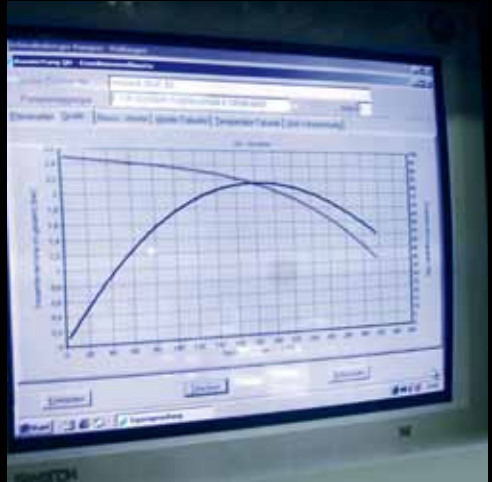

Steuerung, Überwachung, Integration – unsere Kunden verlangen zukunftsorientierte Lösungen, die in Produktionsabläufe integriert werden müssen. Wir sind Beratungs- und Lieferpartner mit Erfahrung und besten Referenzen. Sprechen Sie mit unserem Vertrieb.